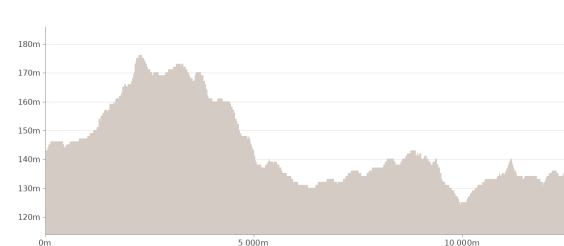

Randonnée cyclo à Guilly

Proposé par :

OT Champs d'Amour

"Ce PDF a été généré à partir de Cirkwi, la plateforme de partage d'activités touristiques qui vous fait voyager"

www.cirkwi.com/circuit/363369

Office de tourisme des Champs d'Amour

 11.34 km
 40 mn
 maxi 176 m
 mini 124 m

Très facile 
 59 m
 -59 m

Profitez de cette balade en vélo pour découvrir la campagne avoisinant Guilly !