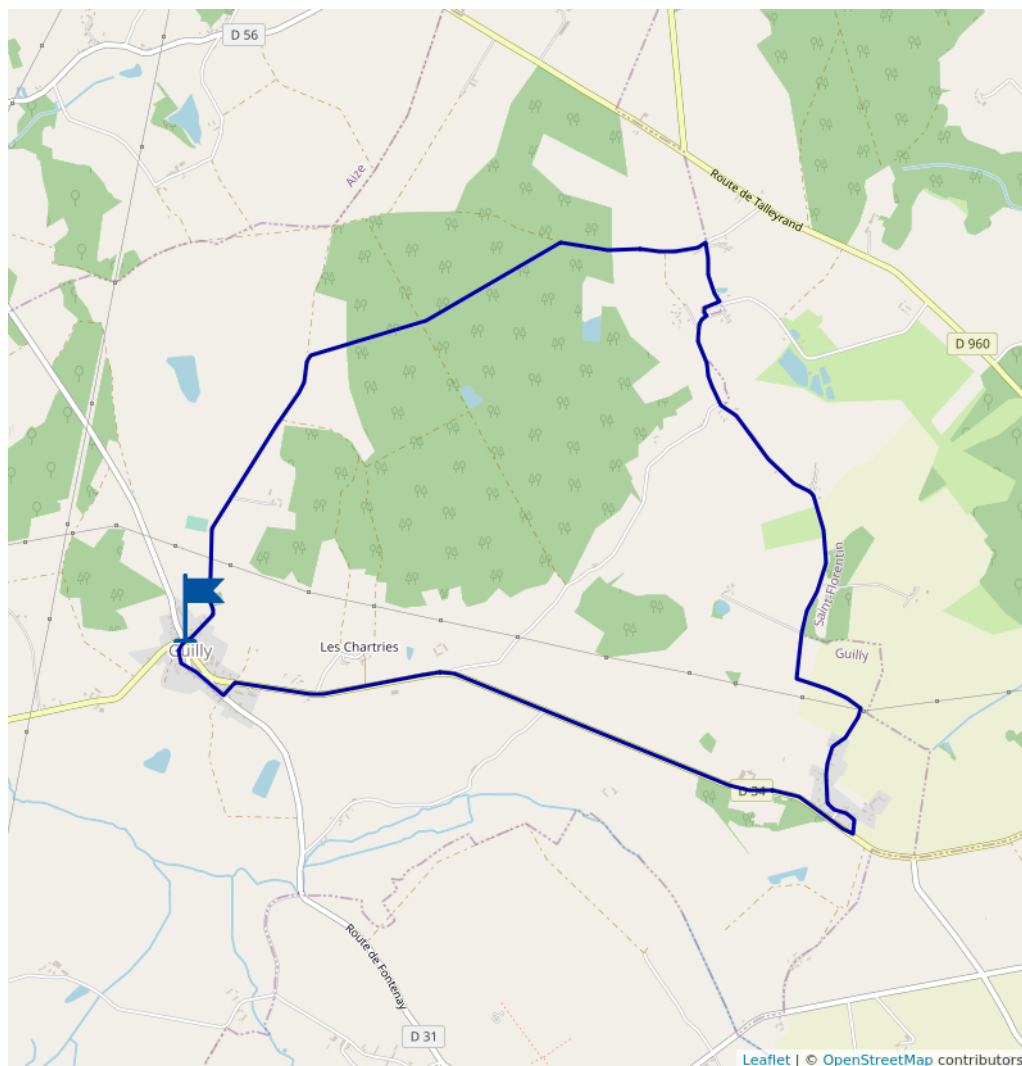

Randonnée cyclo à Guilly

Proposé par :

OT Champs d'Amour

"Ce PDF a été généré à partir de Cirkwi, la plateforme de partage d'activités touristiques qui vous fait voyager"

www.cirkwi.com/circuit/363369

Office de tourisme des Champs d'Amour

 11.34 km
 40 mn
 maxi 176 m
 mini 124 m

Très facile 
 59 m
 -59 m

Profitez de cette balade en vélo pour découvrir la campagne avoisinant Guilly !